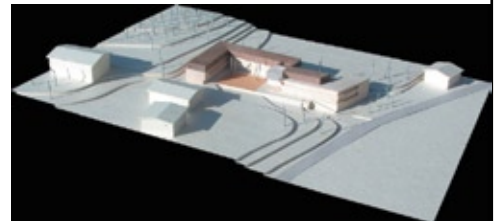

LP architektur ZT GmbH gewinnt Gutachterverfahren...

... für eine Ski & Golfresort-Appartementanlage in Radstadt.

Image & Modell: LP architektur

...mehr unter [www.lparchitektur.at](http://www.lparchitektur.at)

## Büroturm auf dem Gusswerkareal fertig gestellt

Nach neun Monaten Bauzeit ragt der Büroturm auf dem Gusswerk Areal fertig in die Höhe. Der achtgeschossige, von LP architektur ZT GmbH geplante Bürobau bietet viel Platz und Tageslicht zum Arbeiten.

Eine Besonderheit der Fassade sind die Schiebeläden, welche sich vertikal verschieben lassen und somit für ein variables Erscheinungsbild des gesamten Gebäudes verantwortlich sind.

Foto : Angelo Kaunat